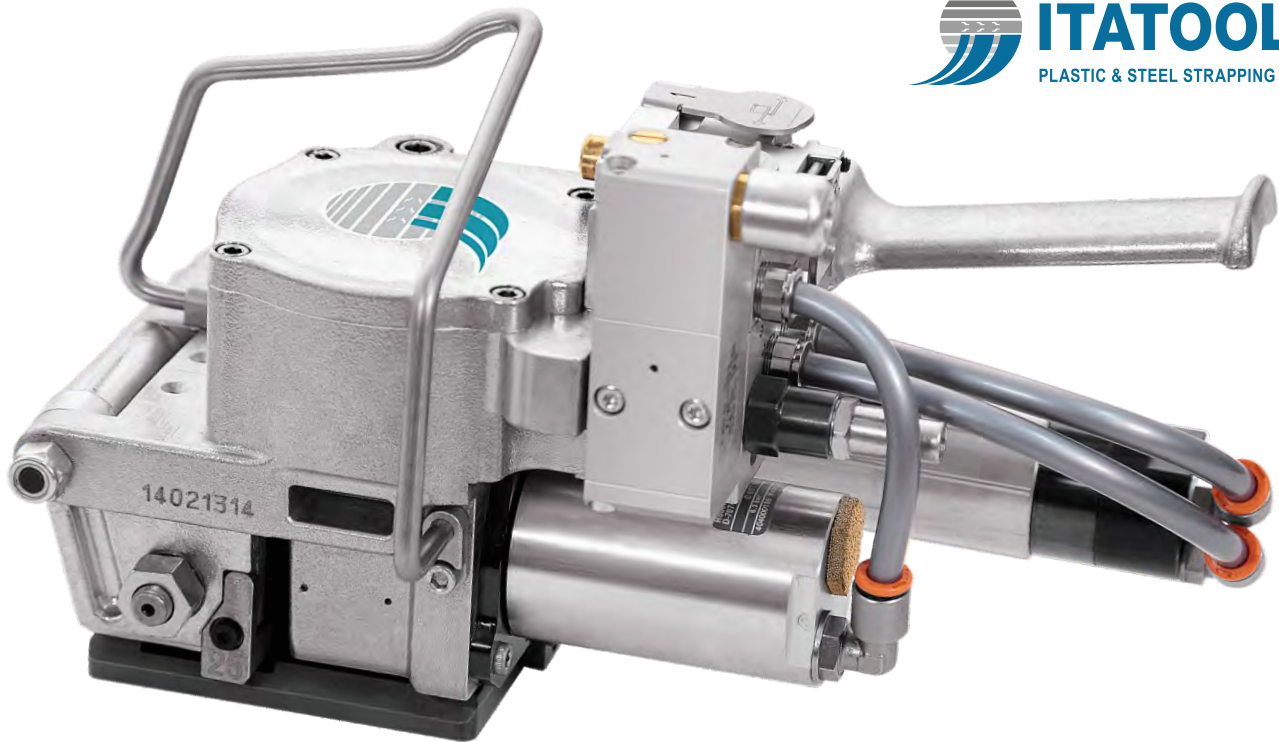

**ITATOOLS**

**ITA 14**

Wiązanie taśmami PET i PP / Urządzenia ręczne

## ITA 14

### Spinarka do ciężkich zadań

Model „heavy-duty”, czyli do ciężkich zadań - obsługuje taśmy PET o szerokości 25 / 32 mm. Doskonały aparat do spinania np. zwojów blachy. Wygodna praca dzięki ergonomicznej budowie. Dostępna wersja z siłą naciągu do 5.000 oraz do 6.000 N. Łączenie taśmy przez zgrzew tarciowy. Wskaźnik stanu zgrzewu (srebrny słupek) chowa się gdy połączenie jest gotowe, a maszynę można zdjąć z taśmy.

### Dane techniczne:

Model:	<b>ITA 14</b>
Szerokość taśmy:	25 / 32 mm
Grubość taśmy:	0,80 - 1,27 mm
Siła naciągu:	do 5.000 / 6.000 N
Szybkość naciągu:	4 - 6 m/min
Zasilanie:	Sprężone powietrze 6,0 - 7,0 bar / 87 - 99 psi konsumpcja 14 L/s
Waga:	5,80 kg