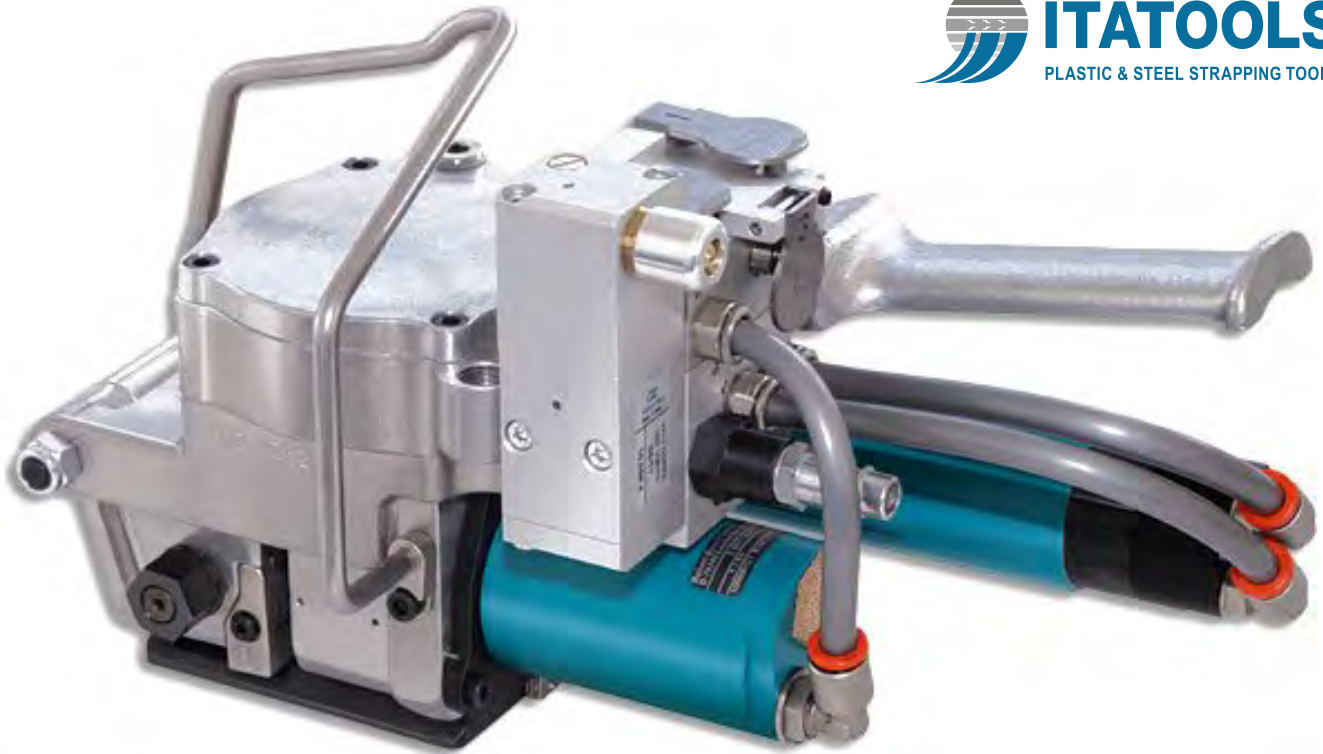

ITATOOLS

ITA 11 / 12

Wiązanie taśmami PET i PP / Urządzenia ręczne

ITA 11 / 12

Mocne spinarki pneumatyczne

Dwa modele spinarek o siłach naciągu do 3.500 (ITA 11) oraz do 5.000 lub 6.000 N (ITA 12). Prosta i wygodna obsługa dzięki ergonomicznej budowie. Łączenie taśmy przez zgrzew tarciový. Wskaźnik stanu zgrzewu (srebrny słupek) chowa się gdy połączenie jest gotowe - wtedy urządzenie można bezpiecznie zdjąć z taśmy.

Dane techniczne:

Model:	ITA 11	ITA 12
Szerokość taśmy:	13 / 16 / 19 mm	16 / 19 mm
Grubość taśmy:	0,70 - 1,40 mm	1,00 - 1,40 mm
Siła naciągu:	do 3.500 N	do 5.000 / 6.000 N
Szybkość naciągu:	9 m/min	4 - 6 m/min

Zasilanie: Sprężone powietrze
5,5 - 7,0 bar / 78 - 99 psi
konsumpcja 14 L/s

Waga: 5,10 kg